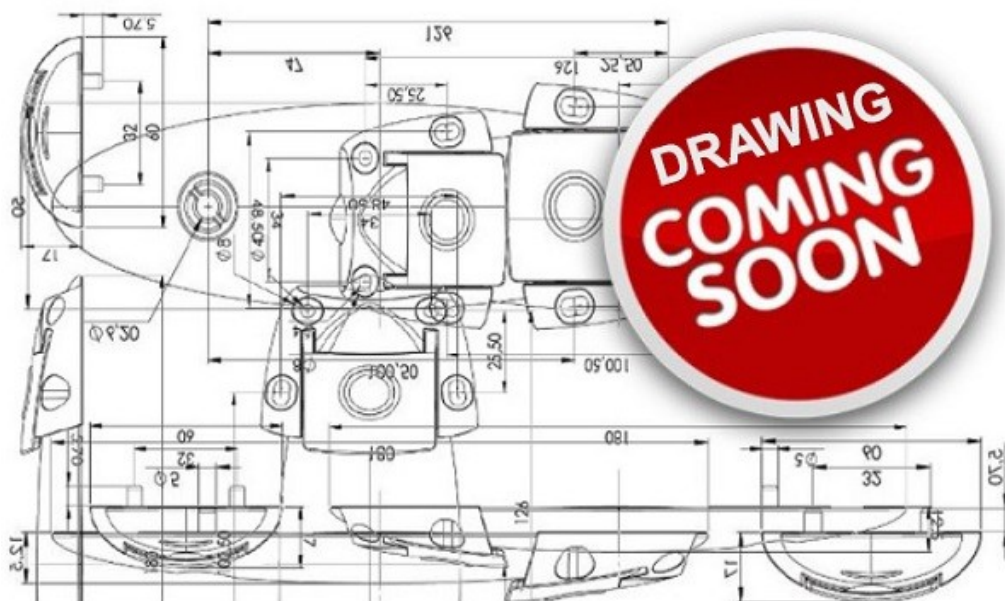

## Item number:

28.29.641-5

Units	Box	Carton	HS Code	Barcode
Set		1	8302415000	
5704866520591				

SV-Q110 Fitting set. x1 Double SoftTop

110kg